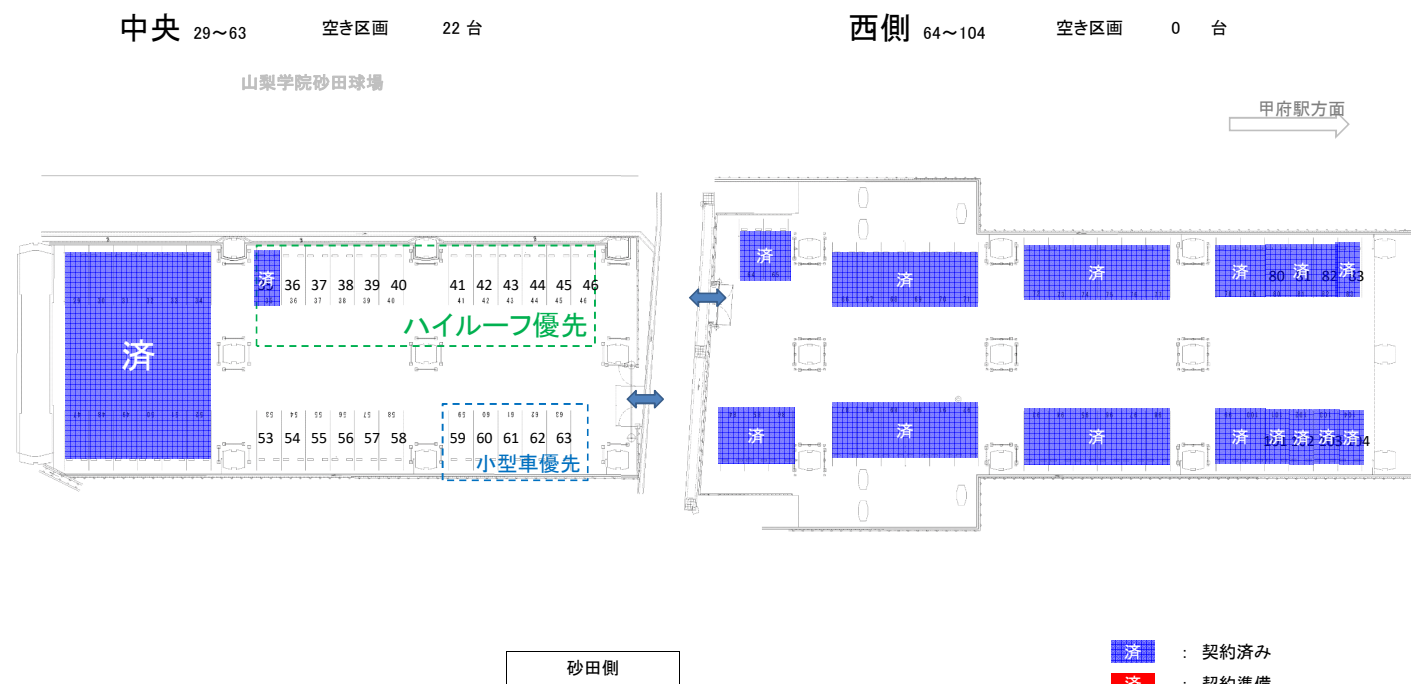

城東大橋駐車場契約状況

R4.12.14更新

城東大橋駐車場区画図(東高校側) **満車**

城東大橋駐車場区画図(砂田側) **空有**

- 済 : 契約済み
- 済 : 契約準備
- 済 : 解約手続き準備中