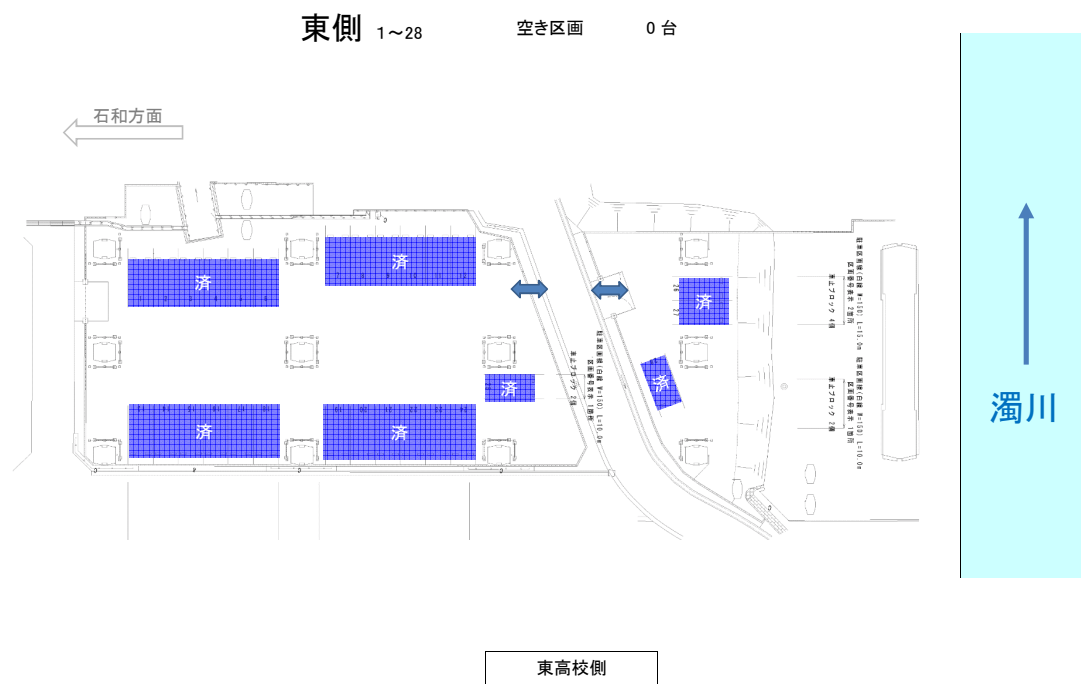

城東大橋駐車場契約状況

R4.12.14更新

城東大橋駐車場区画図(東高校側) **満車**

城東大橋駐車場区画図(砂田側) **空有**

- 済 : 契約済み
- 済 : 契約準備
- 済 : 解約手続き準備中