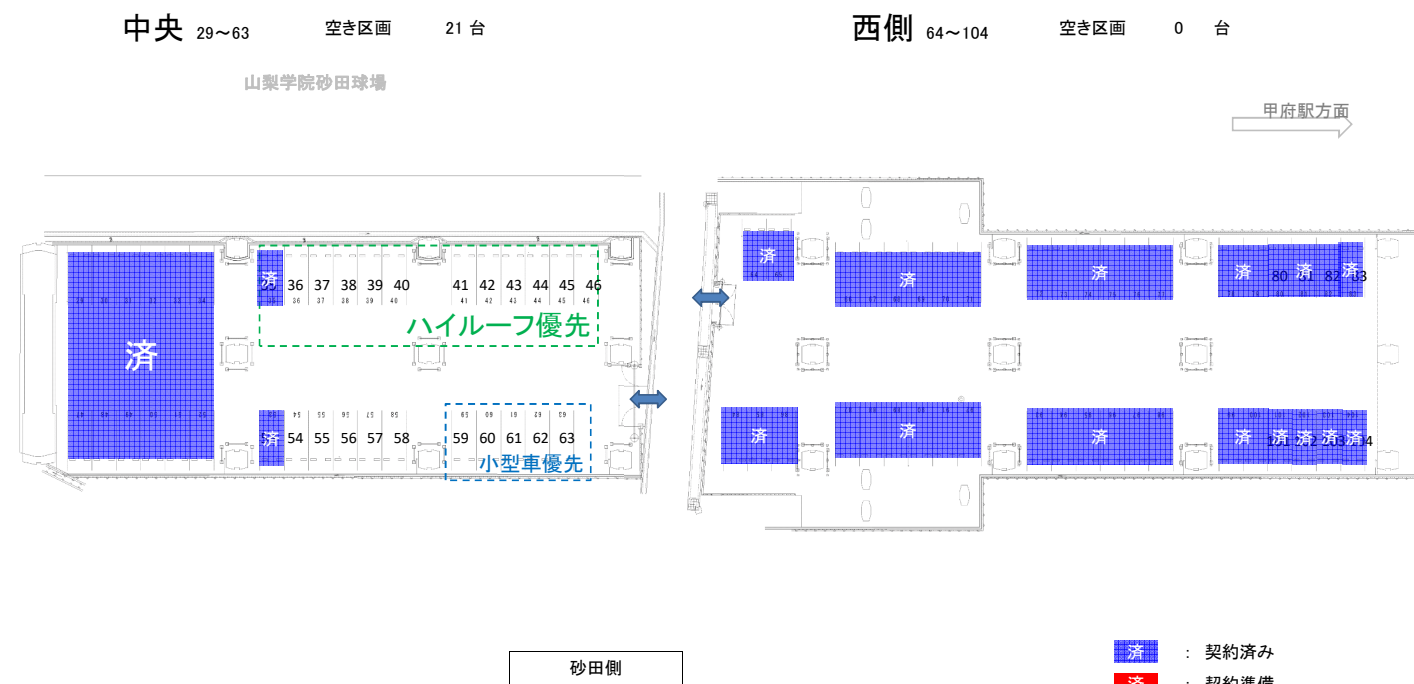

# 城東大橋駐車場契約状況

R6.1.31更新

城東大橋駐車場区画図(東高校側) **満車**

城東大橋駐車場区画図(砂田側) **空有**

- 済 : 契約済み
- 済 : 契約準備
- 済 : 解約手続き準備中