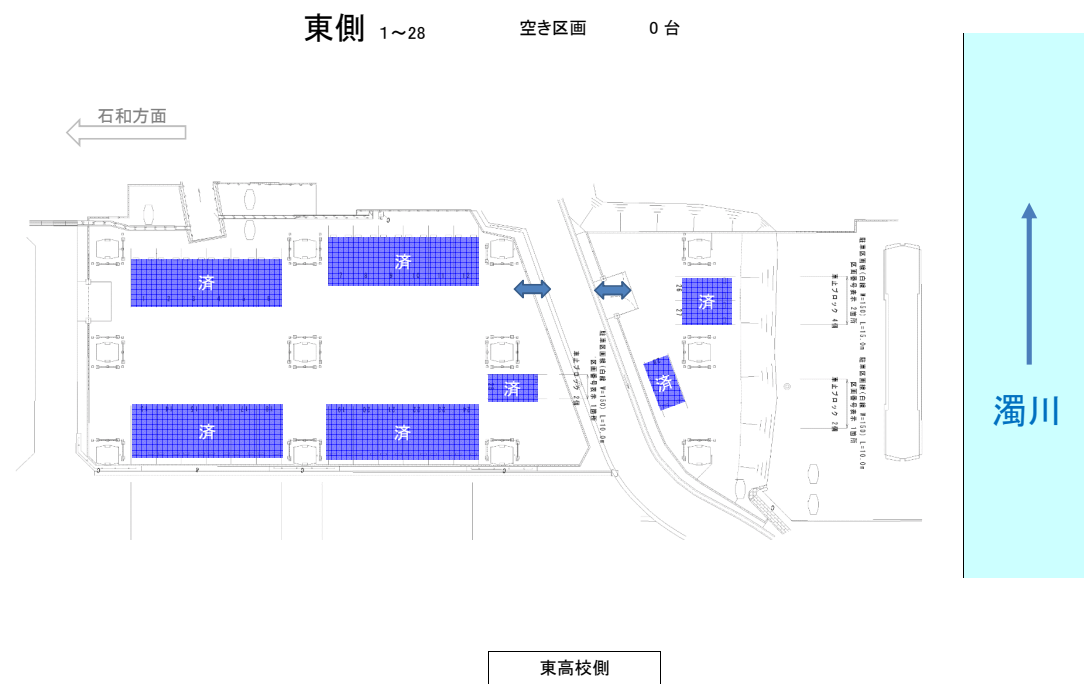

# 城東大橋駐車場契約状況

R6.1.31更新

城東大橋駐車場区画図(東高校側) **満車**

城東大橋駐車場区画図(砂田側) **空有**

- 済 : 契約済み
- 済 : 契約準備
- 済 : 解約手続き準備中