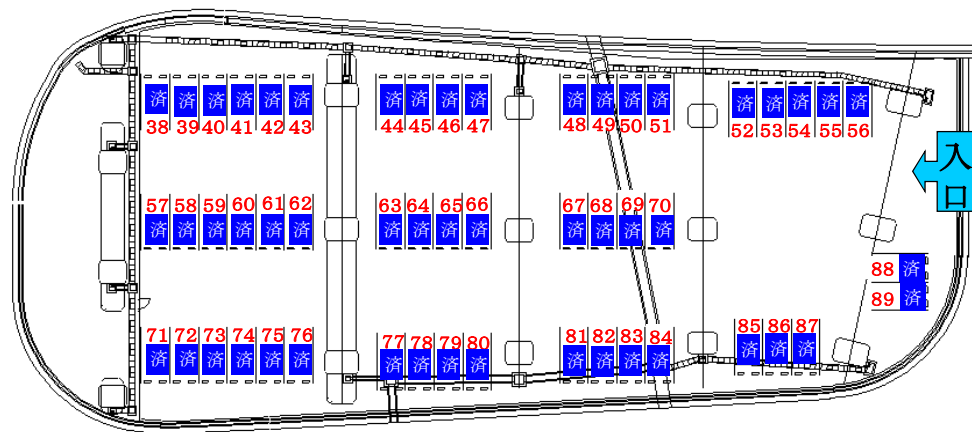

# 小井川駐車場契約状況 (駐車区画図)

R6.4.12更新

- 済 : 契約済み
- 済 : 契約準備
- 済 : 解約手続き中

## 第1駐車場

空き区画数 0

## 第2駐車場

空き区画数 0

身延方面

JR  
小井川  
駅

甲府方面