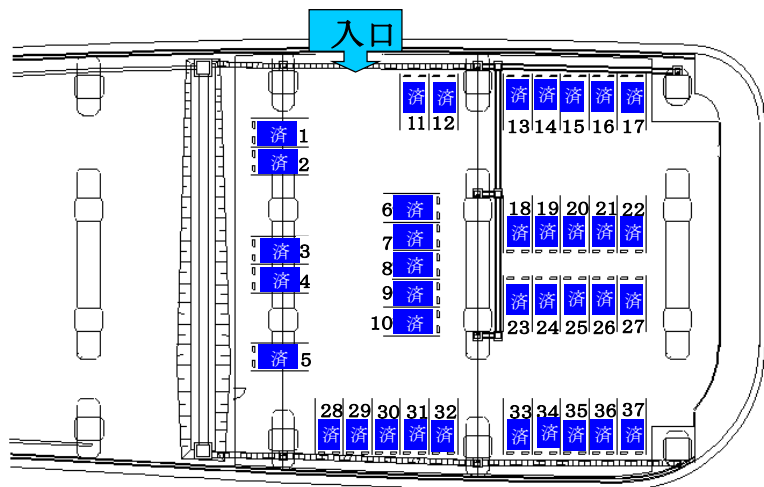

# 小井川駐車場契約状況 (駐車区画図)

R6.4.12更新

- 済 : 契約済み
- 済 : 契約準備
- 済 : 解約手続き中

## 第1駐車場

空き区画数 0