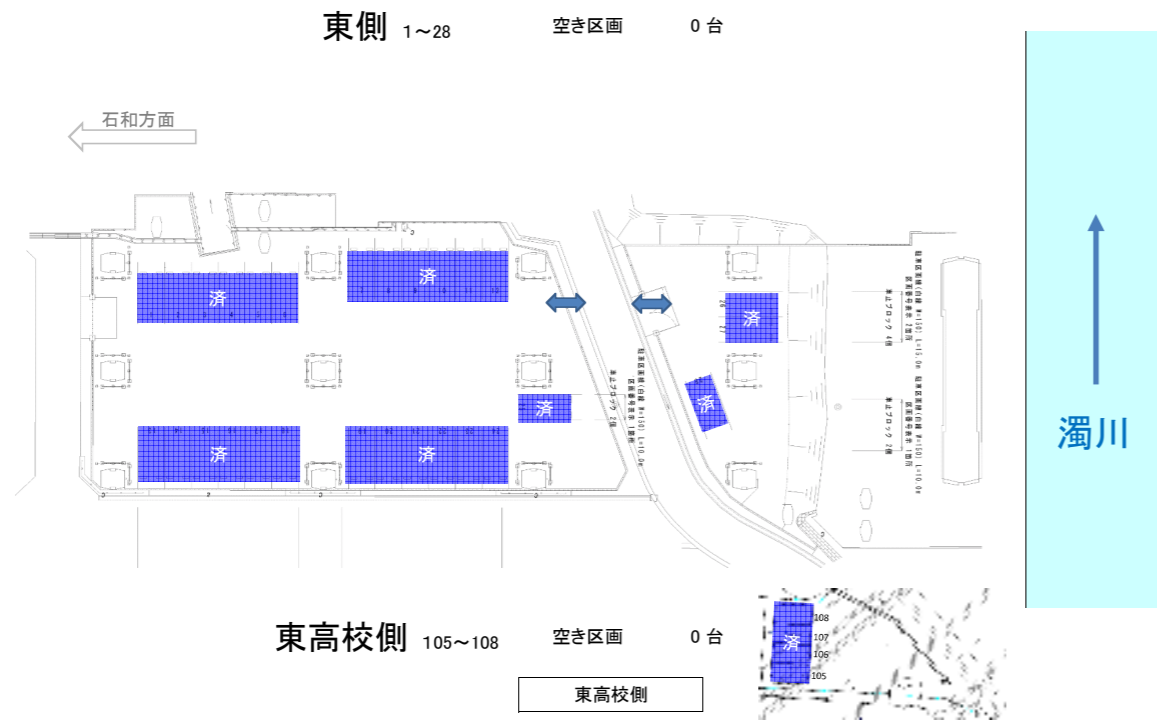

城東大橋駐車場契約状況

R8.1.7更新

城東大橋駐車場区画図(東高校側) **満車**

城東大橋駐車場区画図(砂田側) **空有**

- 済 : 契約済み
- 済 : 契約準備
- 済 : 解約手続き準備中