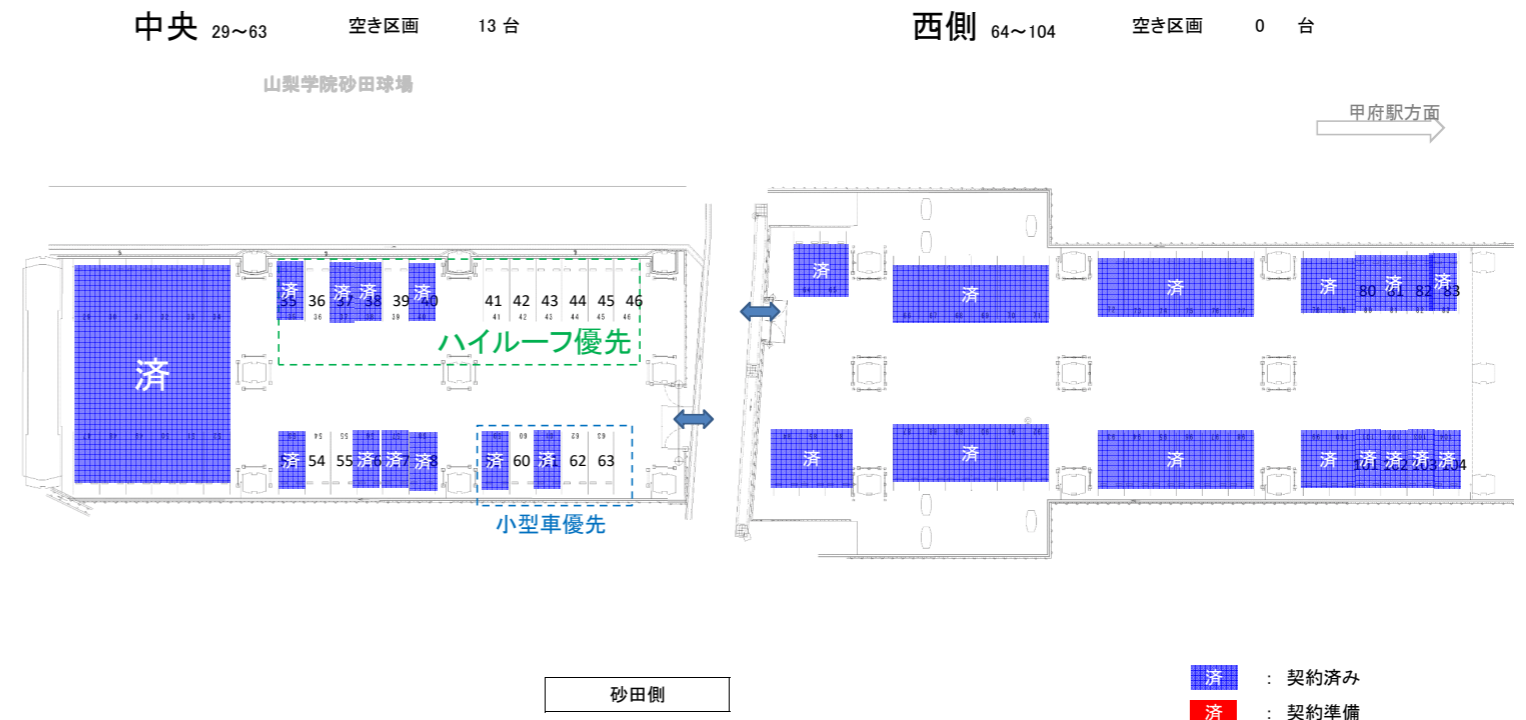

城東大橋駐車場契約状況

R8.1.7更新

城東大橋駐車場区画図(東高校側) **満車**

城東大橋駐車場区画図(砂田側) **空有**

- 済 : 契約済み
- 済 : 契約準備
- 済 : 解約手続き準備中